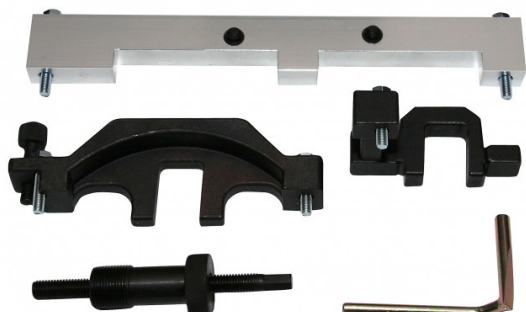

BMW 1.6 N40, N45, N45T Łańcuch BENZYNA

Kod produktu: 903 475 00

Numer katalogowy

Art. 903 475 00

299 z? netto

Opis

Zestaw blokad rozrzędu do silników benzynowych o pojemności 1.6 litra, montowanych w samochodach BMW serii '1' i '3'

Silniki N40 i N45/N45T o znaczeniach kodowych B16 / B16A / B16AC

1 Series	116i	(E81/82/87/88)	2004 - 2009
3 Series	316i/316ti	(E46)	2002 - 2007
3 Series	316i	(E90/91/92/93)	2005 - 2010

Silniki N40 / N45 / N45T o znaczeniach kodowych B16 / B16A / B16AC